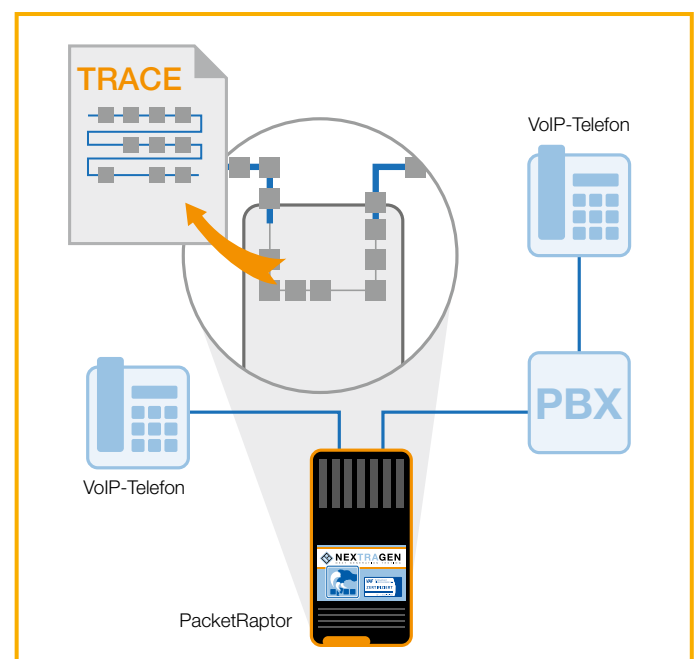

**NEXTRAGEN**  
NEXT GENERATION TESTING

# PacketRaptor

## Netzwerkemulator und Tracer

Der PacketRaptor ist ein eigenes, unabhängiges Testgerät, mit dem man Paketlaufzeiten, Jitter und Packetverlust simulieren kann. Das Gerät verfügt über zwei separate Ethernet-Schnittstellen mit 10/100/1000 Mbit/s (Eth0 und Eth1). Die Konfiguration erfolgt über eine Web-basierte Anwendung, die per WLAN-Schnittstelle erreicht werden kann. Nach der Einstellung werden alle Pakete von der einen Ethernet-Schnittstelle (Eth0) mit den vorgegebenen Verzögerungen, Schwankungen der Verzögerungszeit und dem Paketverlust zur anderen Ethernet-Schnittstelle (Eth1) transparent weiter geleitet. Die Verzögerungen und der Paketverlust sind in beiden

- Zeigen Sie Ihrem Kunden **wie das Netzwerk aussieht**
- **Entdecken Sie das Netzwerk** ihres Kunden
- **Emulation von Netzwerkfehlern**
- **Einfaches Tracen** von Netzwerkströmen

Richtungen wirksam. Weiterhin ist es möglich, im Trace-Betriebsmode alle Ethernet-Pakete der Schnittstellen Eth0 und Eth1 zu einem Trace zusammenzufassen und diesen dann über das Web-Interface herunterzuladen.