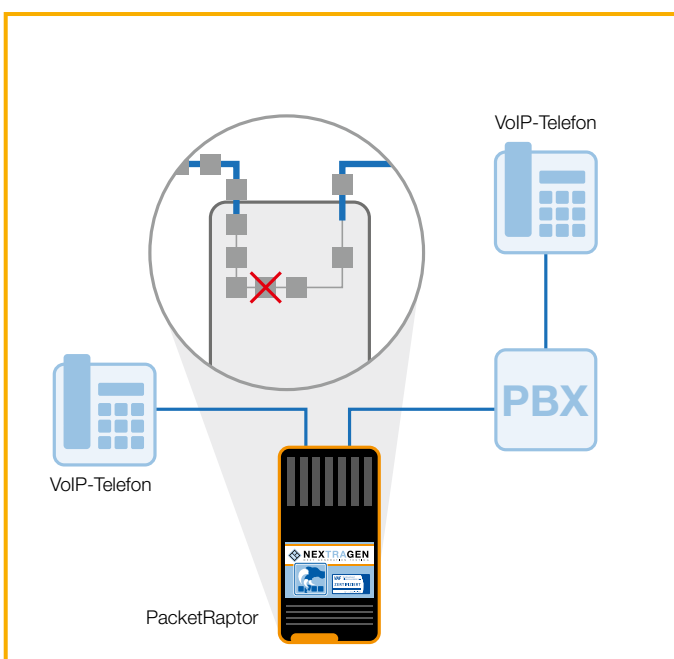

# PacketRaptor

## Netzwerkemulator und Tracer

Der PacketRaptor ist ein eigenes, unabhängiges Testgerät, mit dem man Paketlaufzeiten, Jitter und Packetverlust simulieren kann. Das Gerät verfügt über zwei separate Ethernet-Schnittstellen mit 10/100/1000 Mbit/s (Eth0 und Eth1). Die Konfiguration erfolgt über eine Web-basierte Anwendung, die per WLAN-Schnittstelle erreicht werden kann. Nach der Einstellung werden alle Pakete von der einen Ethernet-Schnittstelle (Eth0) mit den vorgegebenen Verzögerungen, Schwankungen der Verzögerungszeit und dem Paketverlust zur anderen Ethernet-Schnittstelle (Eth1) transparent weiter geleitet. Die Verzögerungen und der Paketverlust sind in beiden

- Zeigen Sie Ihrem Kunden **wie das Netzwerk aussieht**
- **Entdecken Sie das Netzwerk** ihres Kunden
- **Emulation von Netzwerkfehlern**
- **Einfaches Tracen** von Netzwerkströmen

Richtungen wirksam. Weiterhin ist es möglich, im Trace-Betriebsmode alle Ethernet-Pakete der Schnittstellen Eth0 und Eth1 zu einem Trace zusammenzufassen und diesen dann über das Web-Interface herunterzuladen.

## Technische Daten

- 2 x Gigabit Ethernet 10/100/1000 Mbps
- WiFi 802.11 b/g/n
- 1 x USB 2.0 Host zur Einspielung von Konfiguration und Updates
- 5V/3A DC power supply
- 1 x SD-Slot
- Dimensionen: 170mm x 82mm x 33mm
- Stromversorgung: 100-240VAC/50-60Hz 19W